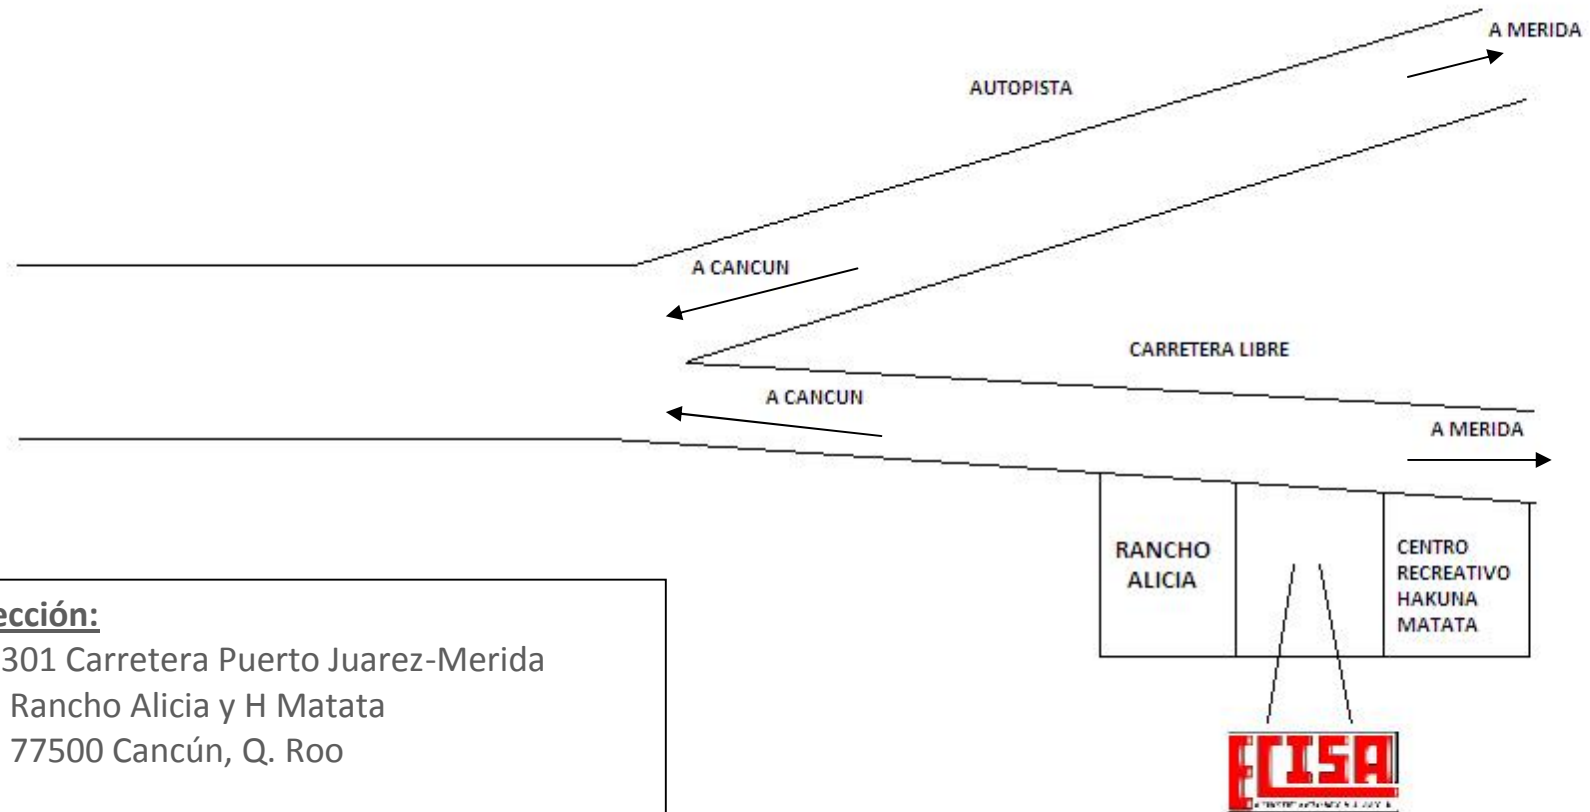

ECISA CONSTRUCCIONES LOCALIZACION CAMPO CANCUN

Dirección:

Km 301 Carretera Puerto Juarez-Merida
Col. Rancho Alicia y H Matata
C.P. 77500 Cancún, Q. Roo

Teléfonos:

(044) 99-81-59-25-02

Encargado:

Sr. Hugo Alvarez