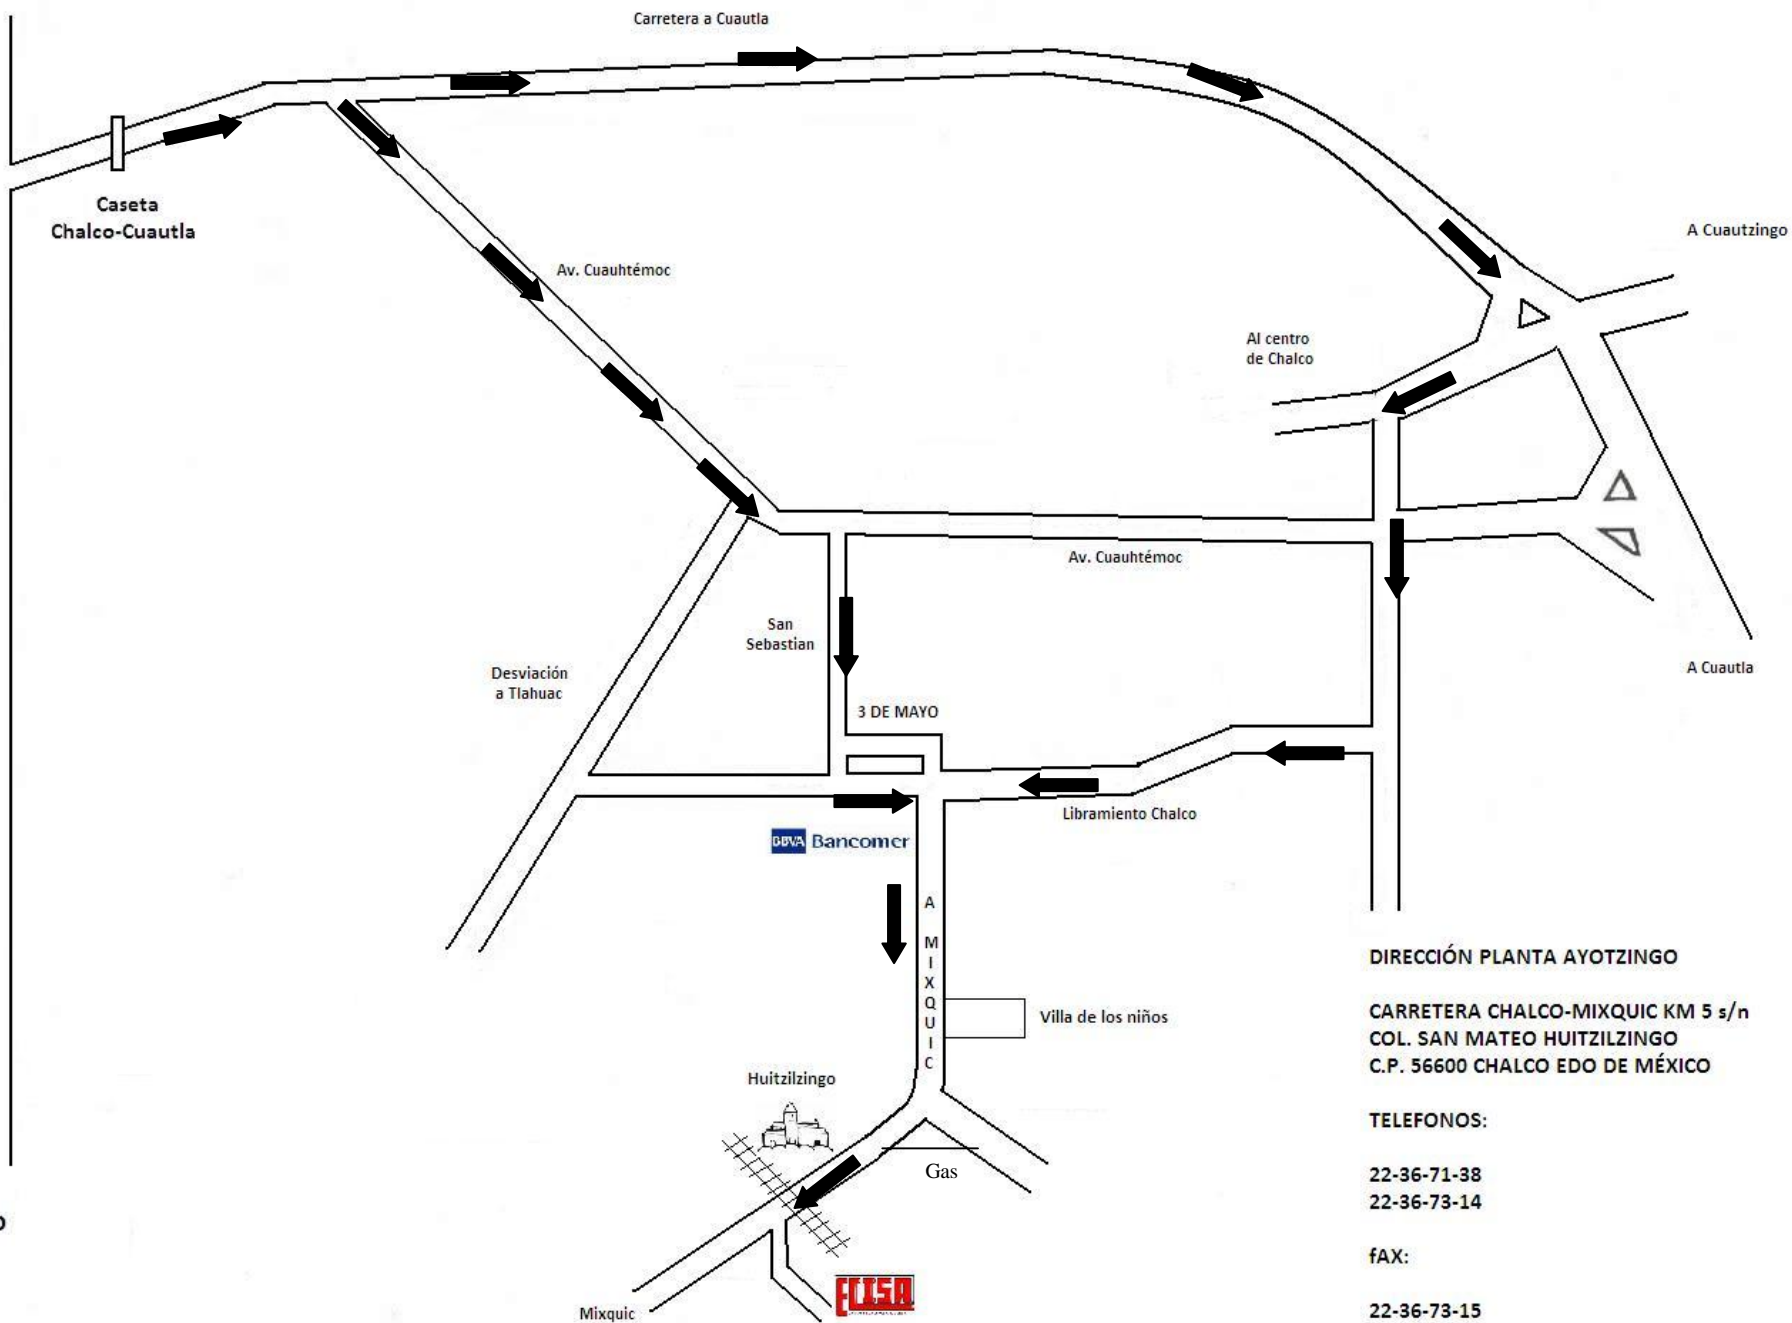

UBICACIÓN PLANTA AYOTZINGO

Puebla

México

DIRECCIÓN PLANTA AYOTZINGO

CARRETERA CHALCO-MIXQUIC KM 5 s/n
COL. SAN MATEO HUITZILZINGO
C.P. 56600 CHALCO EDO DE MÉXICO

TELEFONOS:

22-36-71-38
22-36-73-14

fAX:

22-36-73-15